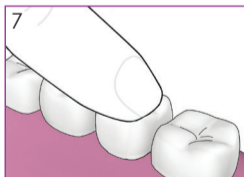

< 2 min

~ 2 min

≥ 4 min

0470

**ceramir**<sup>®</sup>  
CROWN & BRIDGE  
QUICKCAP

 Doxa Dental AB  
Axel Johanssons gata 4-6  
SE-754 50 Uppsala, SWEDEN  
[www.ceramir.se](http://www.ceramir.se)

Contact US and Canada:  
Doxa Dental Inc.  
1 (855) DOXA - USA (369-2872)  
[www.ceramirUS.com](http://www.ceramirUS.com)